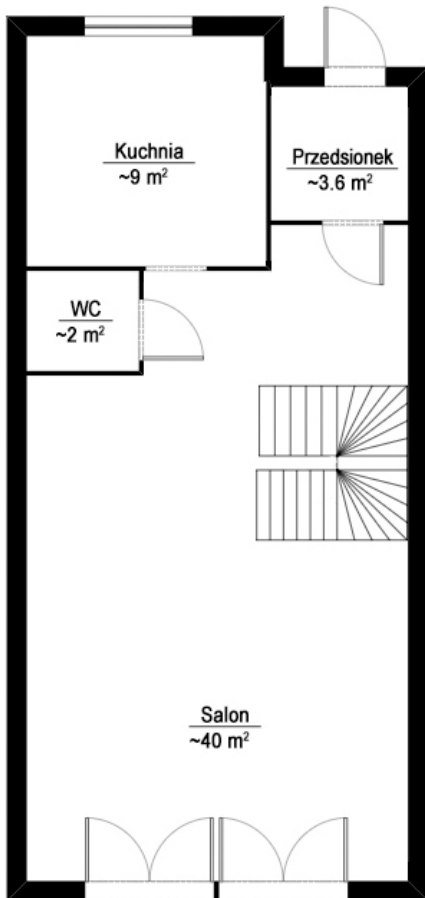

Dostępne: 21A, 37A, 45A

Powierzchnia ~135 m²

PARTER

PIĘTRO

ANTRESOLA

Nazwa	Przybliżona pow.
Przedsiónek	3,6 m ²
Kuchnia	9,0 m ²
WC	2,0 m ²
Salon	40,0 m ²
Sypialnia	14,4 m ²
Łazienka	8,5 m ²
Studio	14,4 m ²
Sypialnia	15,5 m ²
Antresola	27,0 m ²