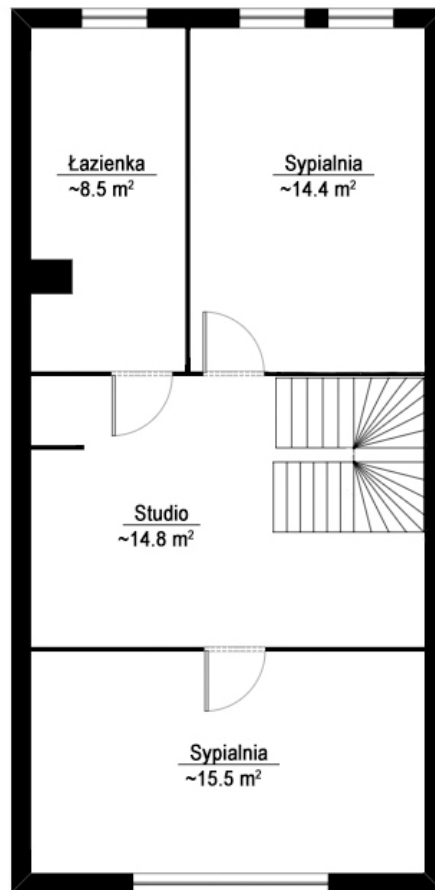

Dostępne: 21A, 37A, 45A

Powierzchnia ~135 m²

PARTER

PIĘTRO

ANTRESOLA

Nazwa	Przybliżona pow.
Przedsiónek	3,6 m ²
Kuchnia	9,0 m ²
WC	2,0 m ²
Salon	40,0 m ²
Sypialnia	14,4 m ²
Łazienka	8,5 m ²
Studio	14,4 m ²
Sypialnia	15,5 m ²
Antresola	27,0 m ²