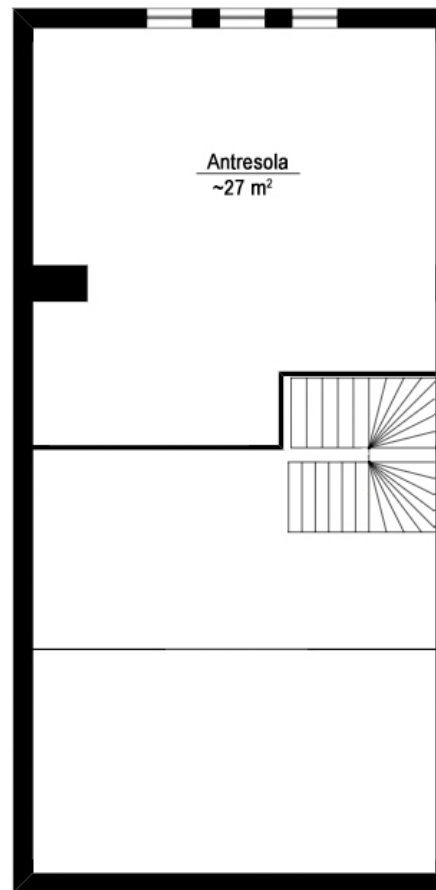

Dostępne: 21A, 37A, 45A

Powierzchnia ~135 m²

PARTER

PIĘTRO

ANTRESOLA

Nazwa	Przybliżona pow.
Przedsiónek	3,6 m ²
Kuchnia	9,0 m ²
WC	2,0 m ²
Salon	40,0 m ²
Sypialnia	14,4 m ²
Łazienka	8,5 m ²
Studio	14,4 m ²
Sypialnia	15,5 m ²
Antresola	27,0 m ²