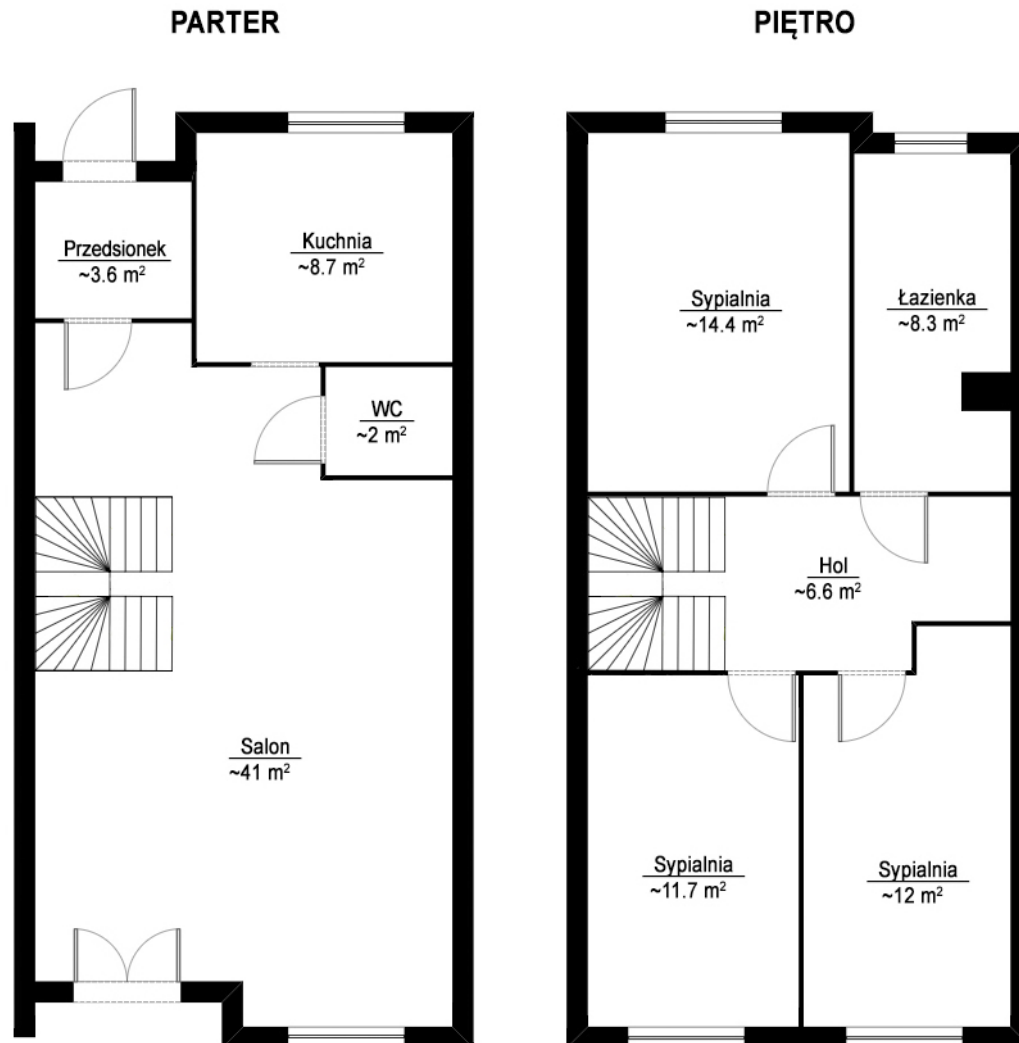

Dostępne: 15A, 17A

**Powierzchnia ~108 m<sup>2</sup>**

Nazwa	Przybliżona pow.
Przedsiónek	3,6 m <sup>2</sup>
Kuchnia	8,7 m <sup>2</sup>
WC	2,0 m <sup>2</sup>
Salon	41,0 m <sup>2</sup>
Hol	6,6 m <sup>2</sup>
Sypialnia	14,4 m <sup>2</sup>
Łazienka	8,3 m <sup>2</sup>
Sypialnia	12,0 m <sup>2</sup>
Sypialnia	11,7 m <sup>2</sup>